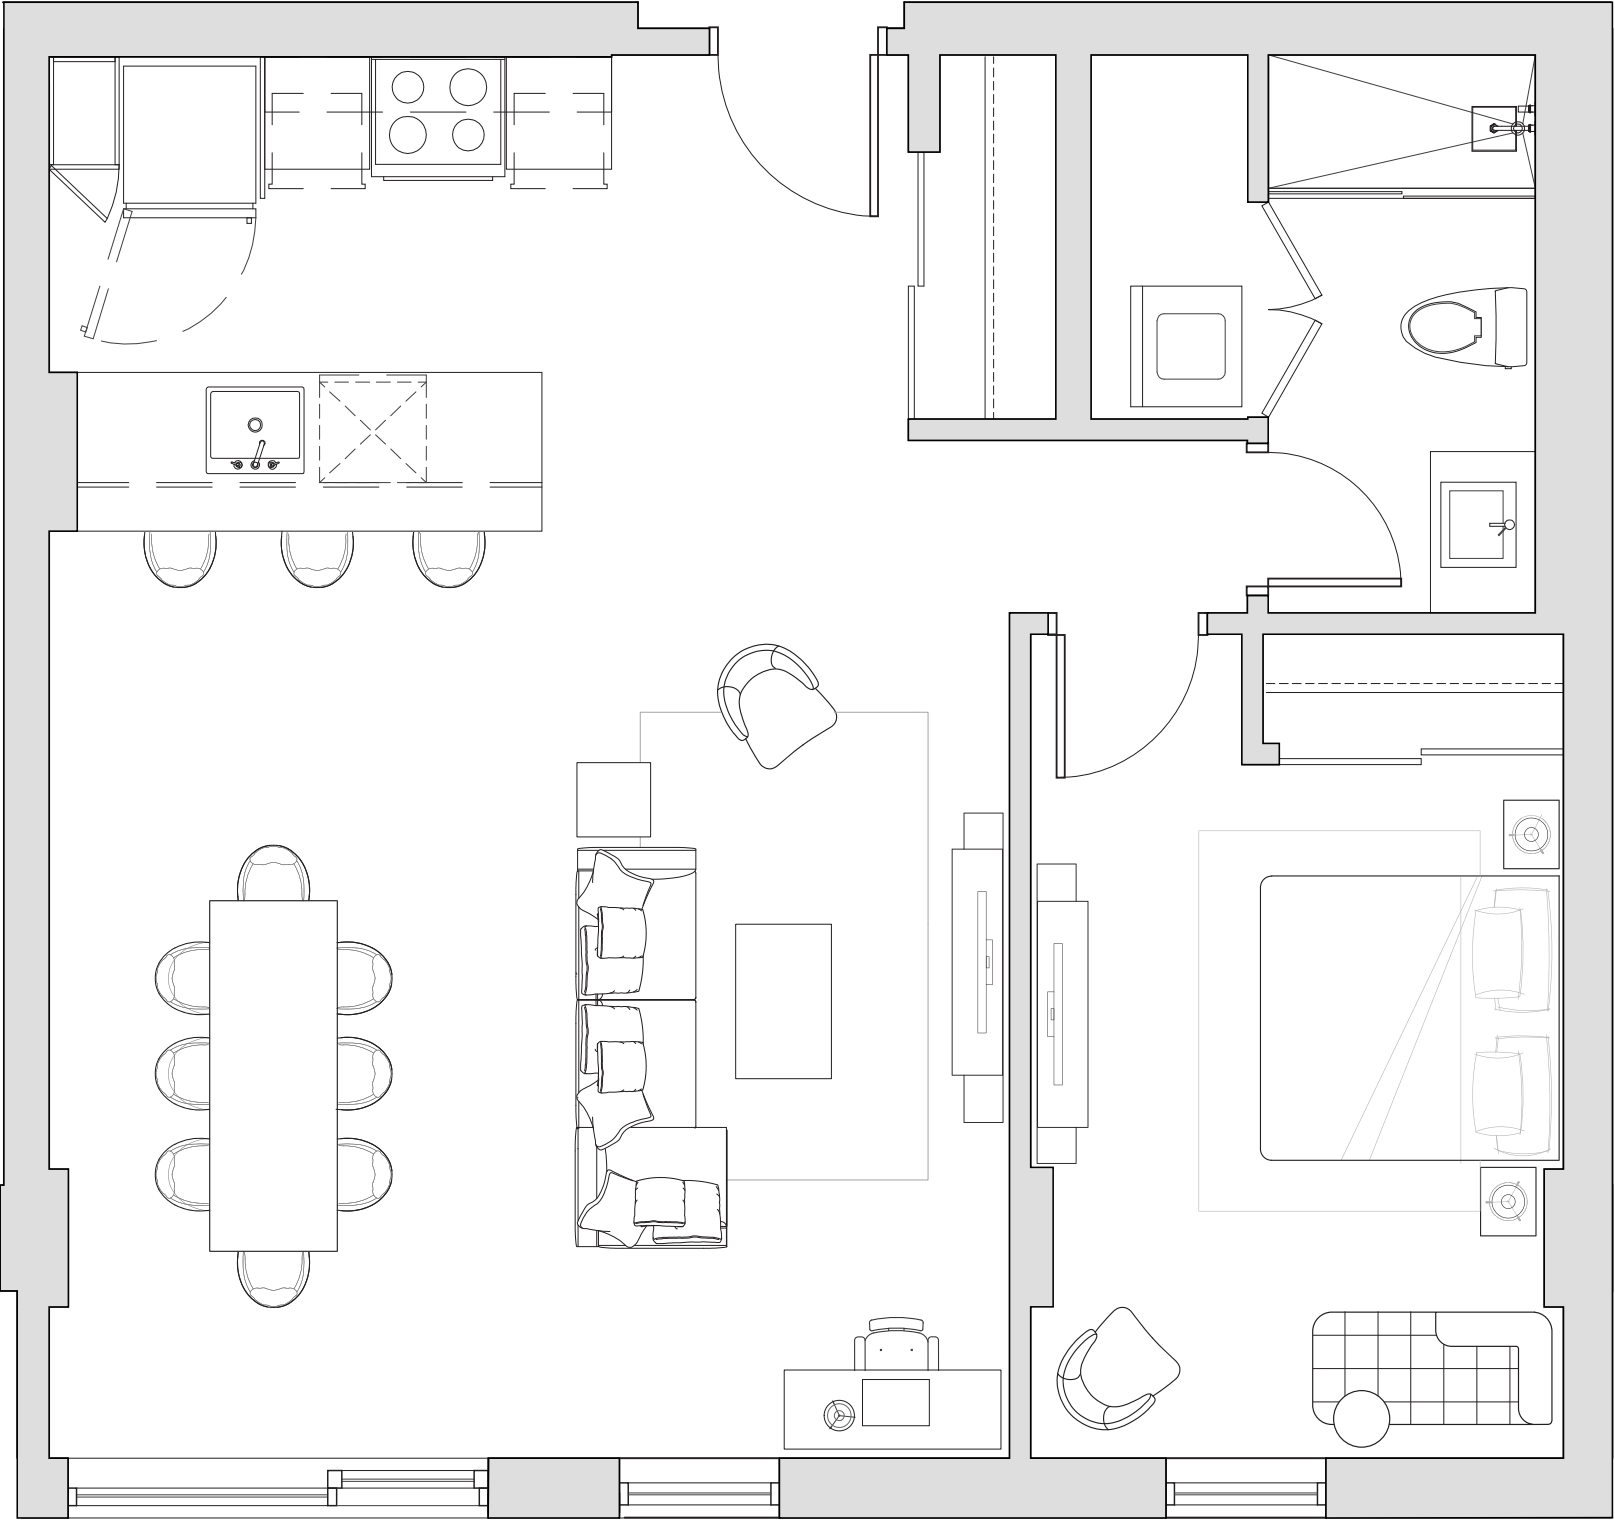

<b>3 1/2</b>	 1	<b>1000</b> PI <sup>2</sup>
	 1	

**NUOVO**

Unité(s) : 406

Étage(s) : 4

RUE CLARK

Les superficies indiquées sur les plans peuvent varier de la superficie réelle. Le mobilier et la décoration sont représentés à titre indicatif seulement.