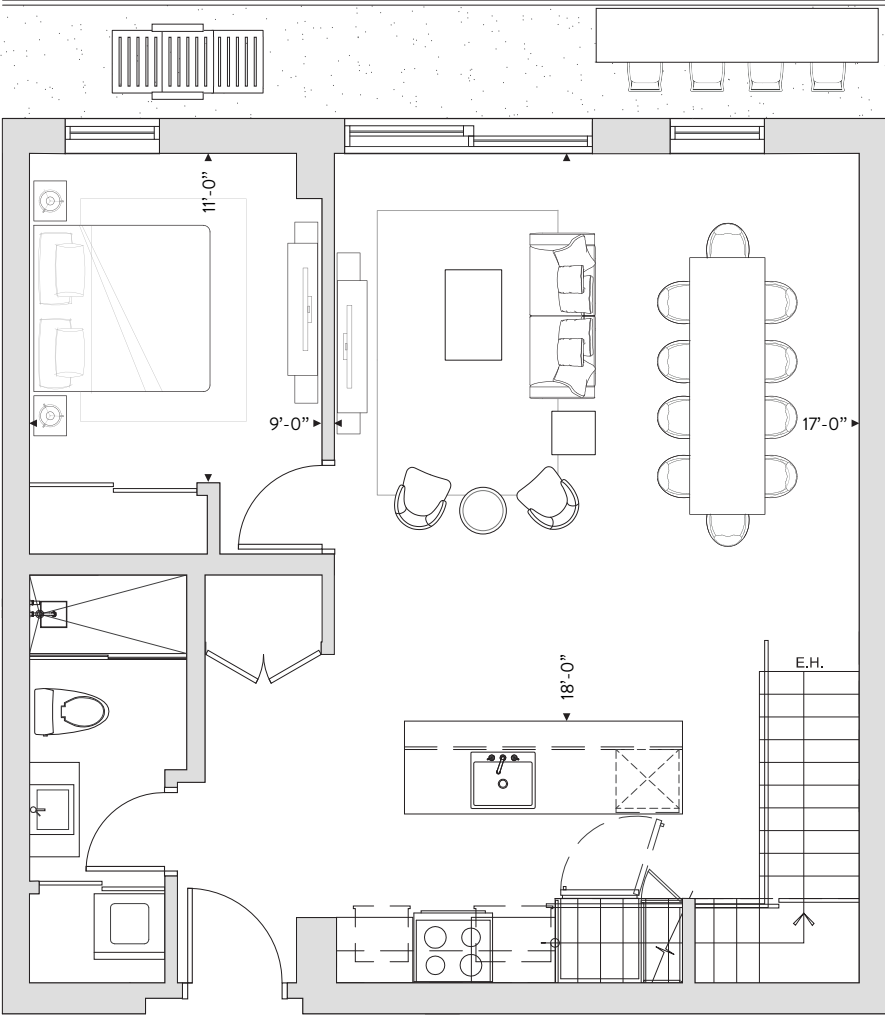

4 1/2	 2	1200 PI ²
	 2	

NUOVO

Unité(s) : **608**

1^{er} étage

Mezzanine

Étage(s) : **6**

RUE CLARK

Les superficies indiquées sur les plans peuvent varier de la superficie réelle. Le mobilier et la décoration sont représentés à titre indicatif seulement.