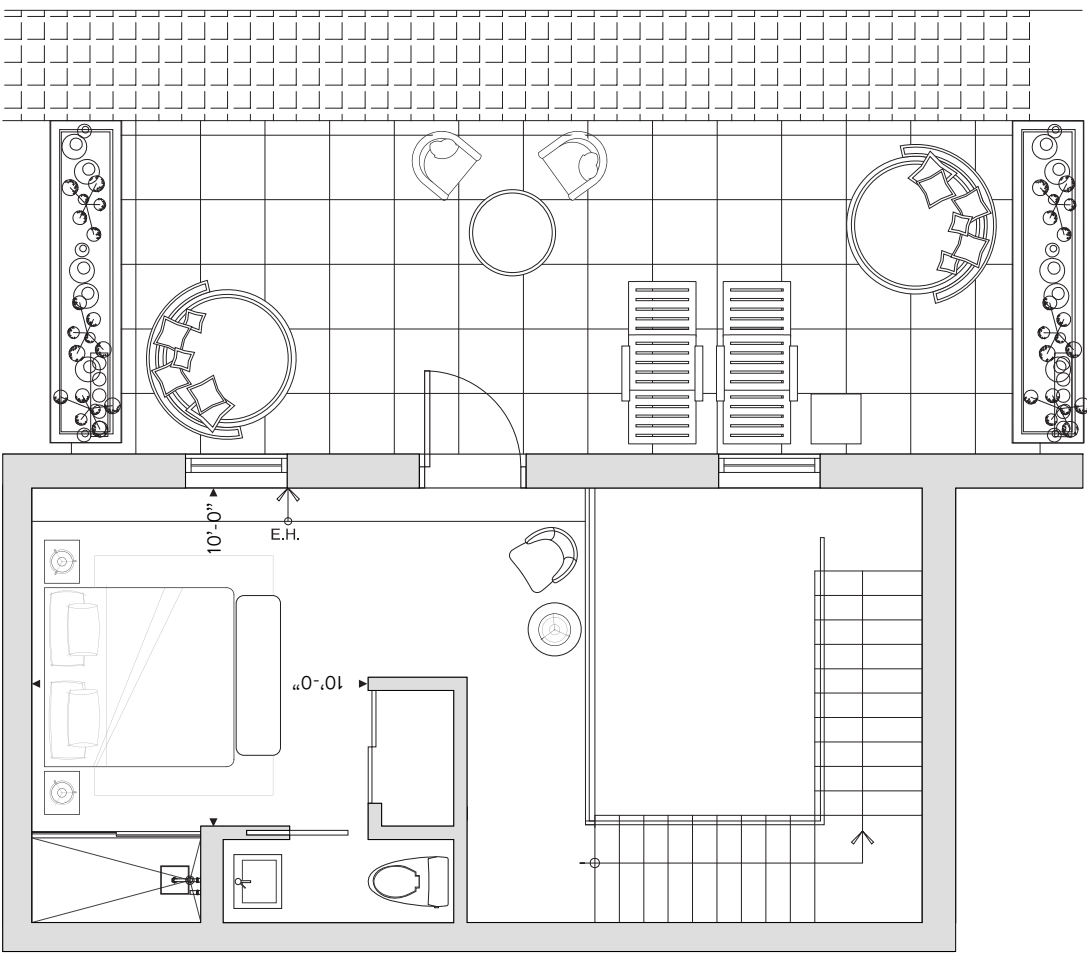

4 1/2	 2	1200 PI ²
	 2	

NUOVO

Unité(s) : **608**

1^{er} étage

Mezzanine

Étage(s) : **6**

RUE CLARK

Les superficies indiquées sur les plans peuvent varier de la superficie réelle. Le mobilier et la décoration sont représentés à titre indicatif seulement.