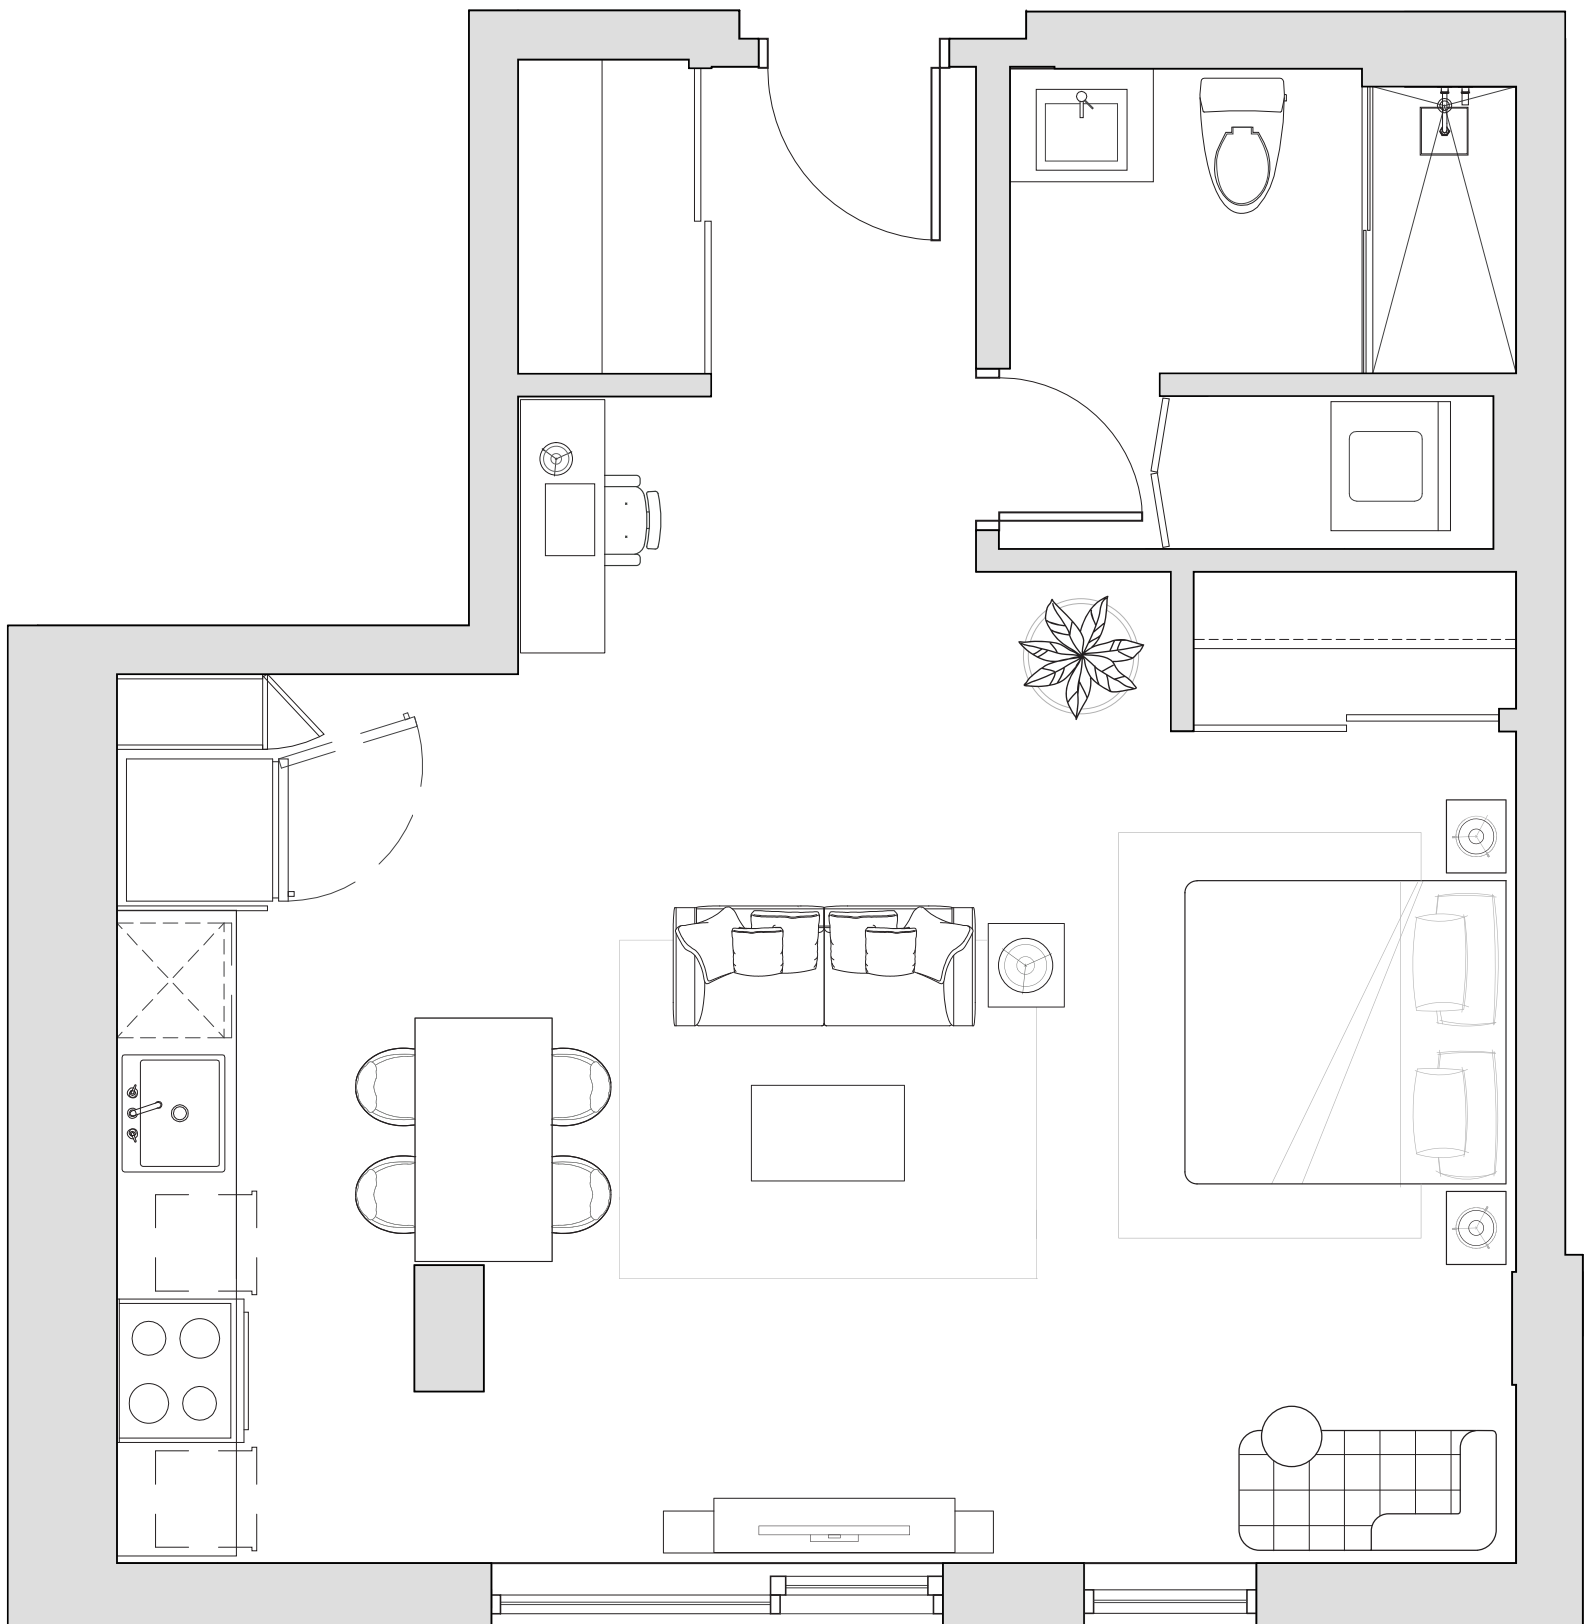

LOFT

1

1

650
PI²

NUOVO

Unité(s) : 410

Étage(s) : 4

RUE CLARK

Les superficies indiquées sur les plans peuvent varier de la superficie réelle. Le mobilier et la décoration sont représentés à titre indicatif seulement.

LENUOVO.CA